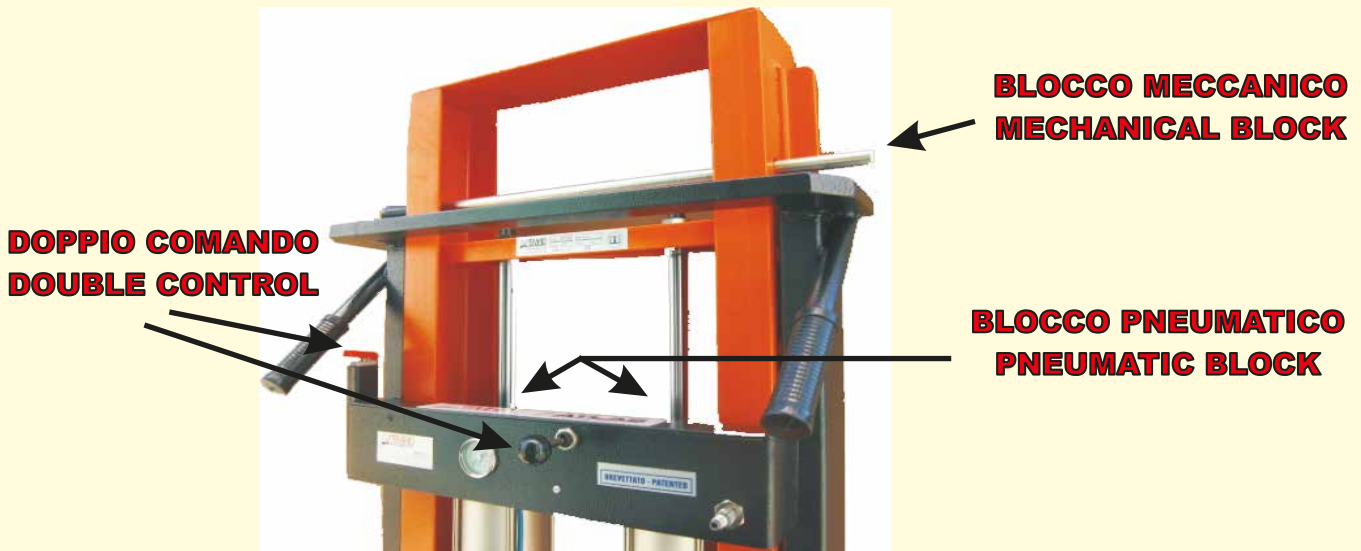

ATLAS

PNEUMATIC RAPID LIFT

Brevettato - Breveté - Patented - Patentiert

NOVITA'
NEW

Made in Italy

 **SEMAD**
TOOLS
ITALIAN QUALITY PRODUCTS

SEMAD S.r.l. Unipersonale
Regione Martin, 7
18020 DOLCEDO (IMPERIA) - ITALY

Tel. +39 0183 281004
Fax +39 0183 281835
semad@semad.com

www.semadtools.com

MASSIMA SICUREZZA - MAXIMUM SAFETY

MASSIMA FLESSIBILITA' - MAXIMUM FLEXIBILITY

**PRESA SOTTO RUOTA
JACK IN WHEEL**

**PRESA SOTTO SCOCCA
JACK UNDERBODY**

Portata	Capacity	Capacité	Trafähigkeit	1500 Kg (2300 optional)
Peso max autovettura	Maximal car weight	Poids max voiture	Max Fahrzeuggewicht	3000 Kg (4200 optional)
Tempo di salita/discesa	Lifting/descent time	Temps de levage/desc.	Hub-Senkzeit	45 sec
Altezza max sollev.	Max lifting height	Hauteur max de levage	Max Hubhöhe	80 cm
Dimensioni ingombro	Overall dimensions	Dimensions	Abmessungen	74x90x130